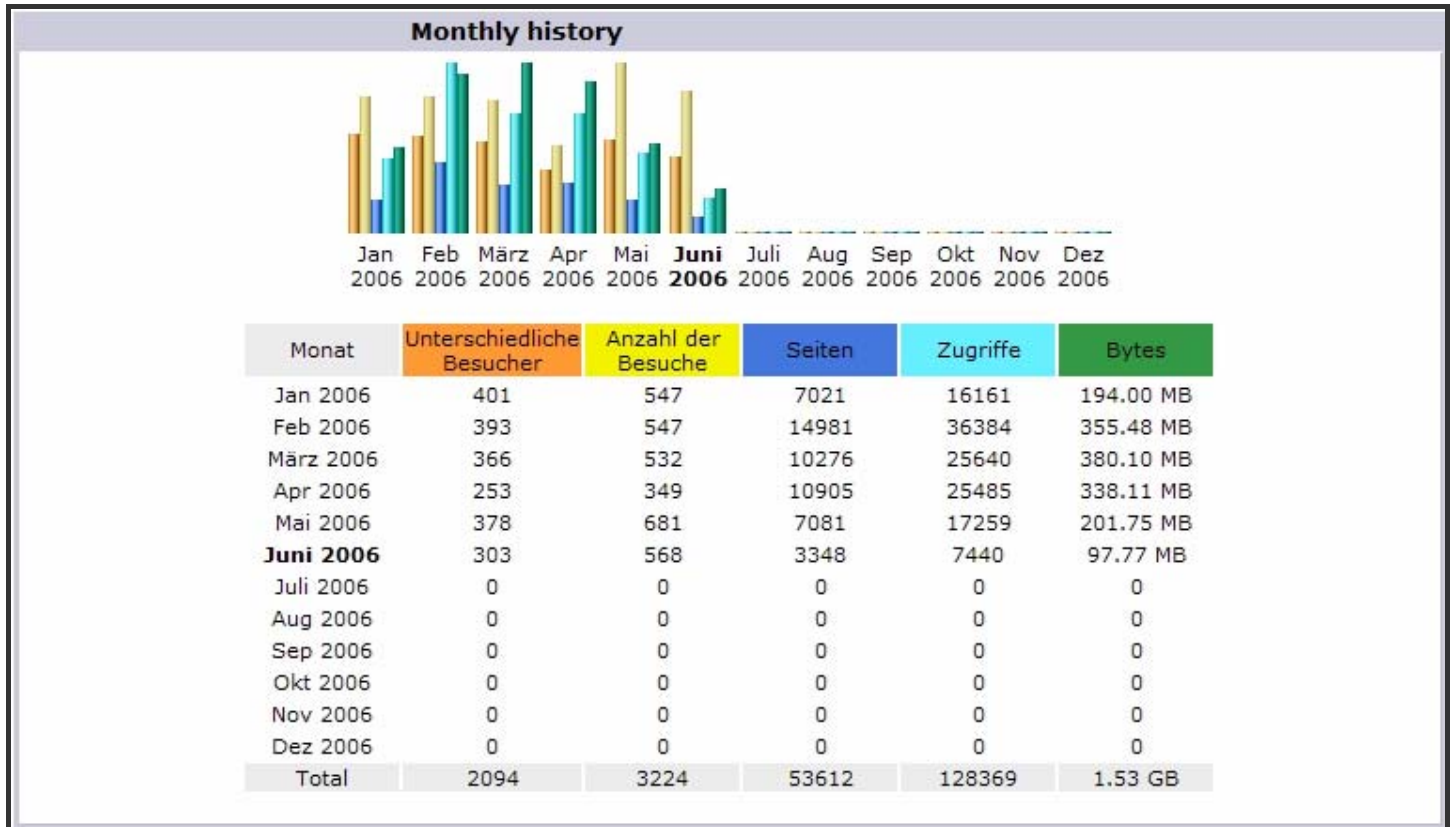

ALPINER SKI - CLUB ST.GALLEN

Statistik ASC Webseite 2006

www.alpinerskiclub.ch
für Januar bis Juni 2006

Diese Grafik zeigt die Besucheranzahl (pro Monat) für das Jahr 2006

Aus welchen Ländern wird unsere Webseite aufgerufen?

Countries (Nach oben 25) - Gesamte Liste

Countries	Seiten	Zugriffe	Bytes
Switzerland ch	1286	3032	45.78 MB
United States us	1261	2663	29.71 MB
European Union eu	653	1548	20.94 MB
Unbekannt ip	54	54	396.70 KB
Australia au	38	56	243.30 KB
Germany de	20	34	258.08 KB
Poland pl	18	18	5.75 KB
Austria at	9	22	324.87 KB
China cn	4	8	100.86 KB
Liechtenstein li	2	2	9.45 KB
Turkey tr	1	1	316 Bytes
Chile cl	1	1	316 Bytes
France fr	1	1	32.00 KB